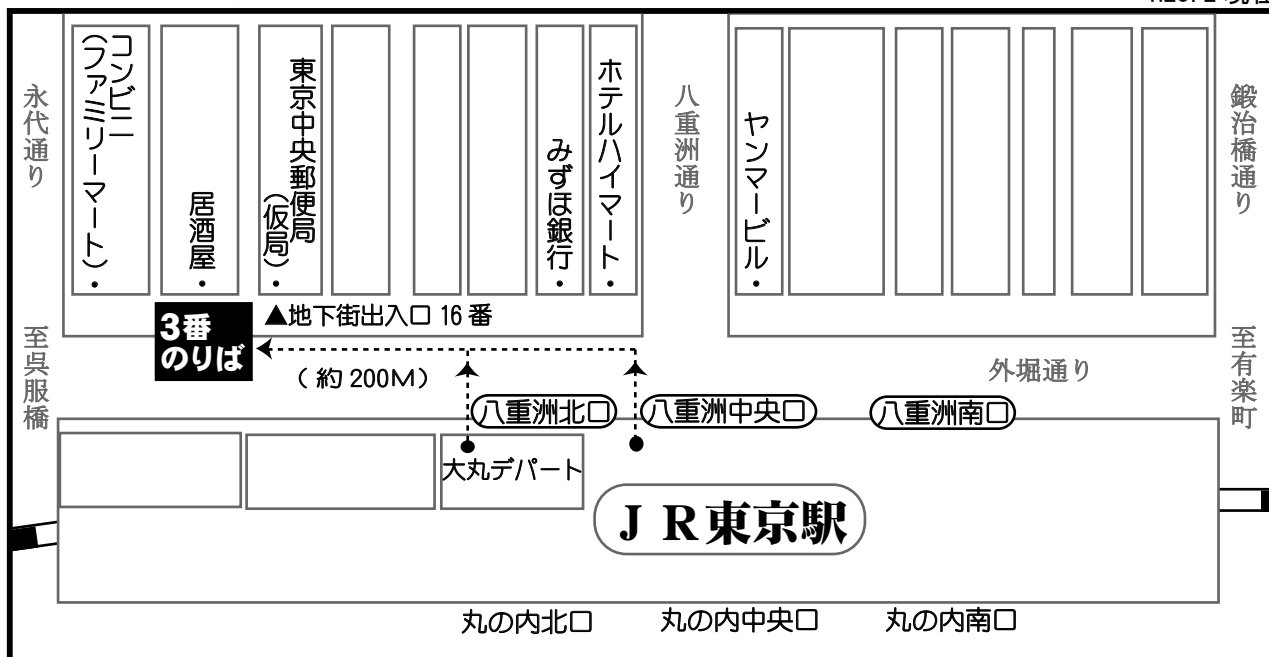

東京駅⇔サンライズ九十九里間のバスについて

☆料金（東京駅⇔サンライズ九十九里）

大人 1,800 円

小人 900 円

☆高速バス時刻表（所用時間約 90 分）

東京駅発	サンライズ九十九里発
9 : 35	10 : 26
11 : 00	12 : 56
14 : 30	14 : 16

☆バス乗り場

H23.2 現在

※トイレのないバスで運行する場合は、途中トイレ休憩のためパーキングエリアで停車する場合があります。